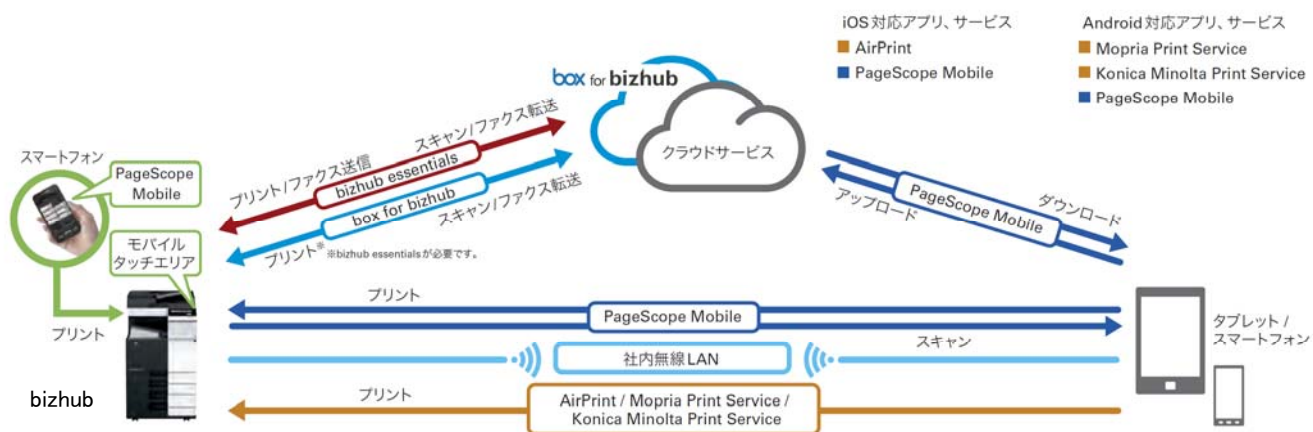

#### 1. 最大 6 か月、5 ユーザーまで無償提供

bizhub\*2 のご購入者が、最大 6 か月\*3、最大 5 ライセンスまで無償でご利用いただけるクラウドサービスです。無償期間経過後は、コニカミノルタが販売する Box の有償メニュー(Business / Enterprise プラン)へのアップグレードにより、継続してご利用頂けます。

#### 2. FAX 連携・スキャン連携を実現

bizhub で受信した FAX やスキャンしたファイルを Box for bizhub 上のフォルダーに自動転送し、オフィスの外で、PC やタブレット端末から閲覧できるなど、お客様の業務効率化に貢献します。

#### 3. Box 社が提供する最上位プランの機能を利用可能

セキュリティー機能やコラボレーション等の Box の基本的な機能はそのままに、本来は有償メニューで提供される動画ファイル再生や、バージョン管理、さらには最上位プランが備える無制限の外部コラボレーションなど、より高度な機能を標準で利用できます。

さらに、bizhub にインストールする bizhub Connector for Box\*4 を利用すると、bizhub から Box for bizhub へ直接ログインして PC レスでのダウンロード印刷が可能となり、ワークフローのスリム化を促進します。

【Box for bizhub イメージ図】